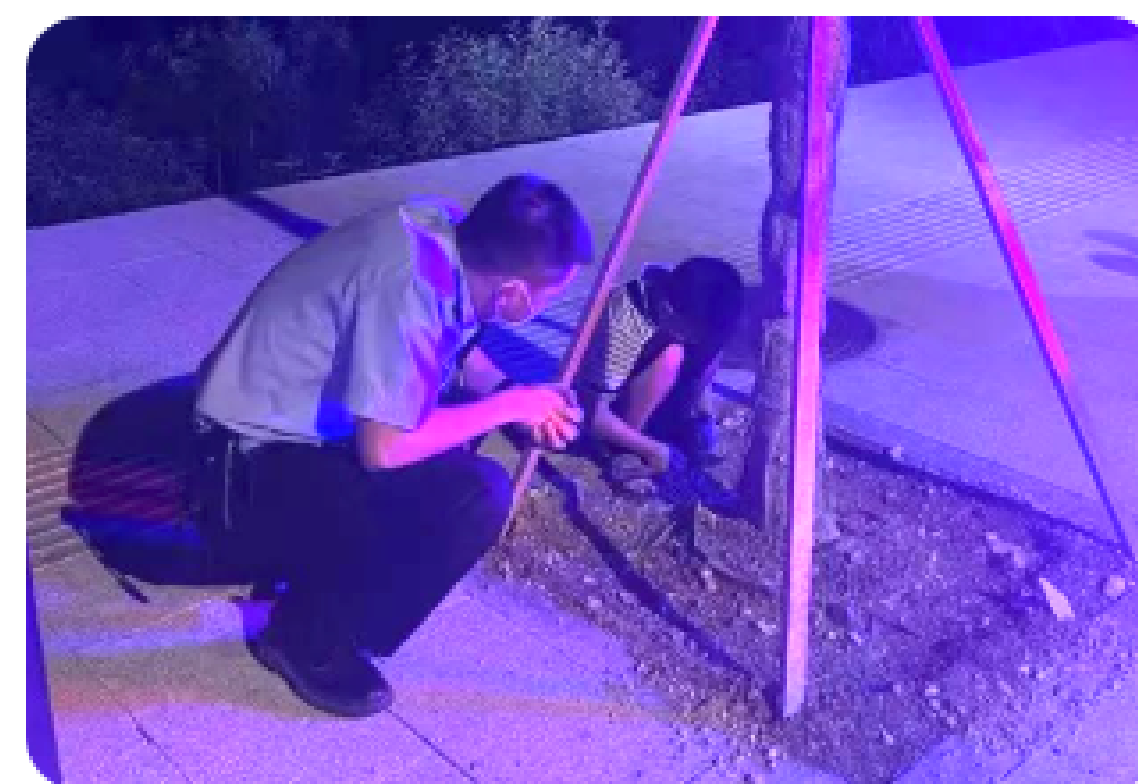

民警巡逻途中“捡”了一个娃.....

扫黑除恶
丽水公安在行动

举报电话: 0578-2786110
举报电话: 323000
举报信件地址: 丽水市公安局扫黑办
举报电话: lsgshb@lsh.gov.cn
举报地址: 丽水市公安局扫黑办接待室
(浙江省丽水市莲都区人民街505号)

举报经属实的单位和个人,丽水市公安局将依据有关规定给予奖励,并实行严格的保密和保护措施。

国家政务服务
投诉与建议

何德何 自 上说

小程序

讲文明 树新风 公益广告

社会主义核心价值观 富强 民主 文明 和谐 自由 平等 公正 法治 爱国 敬业 诚信 友善

中国精神 中国形象 中国文化 中国表达

网上办事大厅

国务院@你
有建议, 来这里留言

建言献策

网站年度工作报表

网上调查

个人办事 | 法人办事 | 行政审批 更多>>

治安	交警	法制	禁毒
出入境	网监	监管	

便民服务

- 办理公开
- 办件统计
- 领导信箱
- 我想投诉/控告
- 我要咨询
- 我有意见/建议
- 我需帮助
- 查询评价