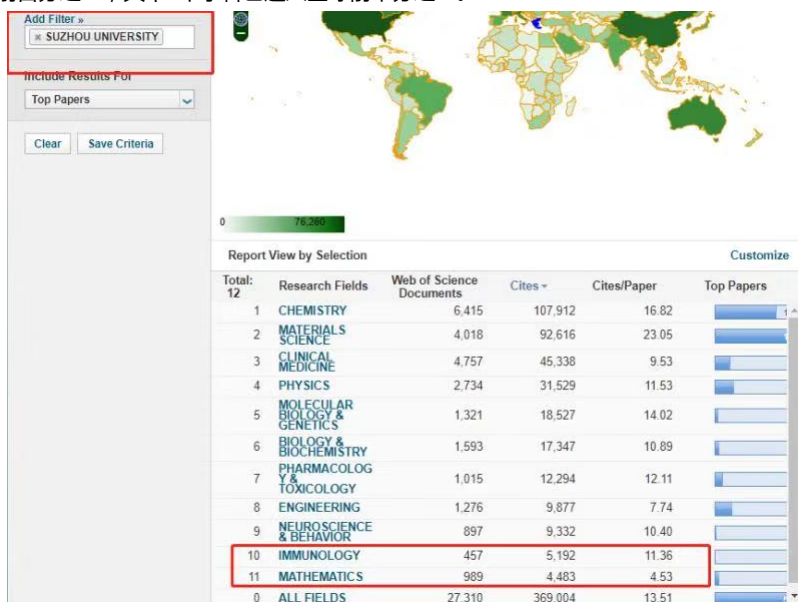

我校免疫学、数学学科进入ESI全球前百分之一

据2019年3月14日发布的基本科学指标数据库ESI(Essential Science Indicators), 我校免疫学、数学学科同时进入全球前百分之一。截止目前, 在22个ESI学科分类中, 我校有11个学科进入全球前百分之一, 其中2个学科已进入全球前千分之一。

(学科建设办公室、图书馆)

- 苏大概况
- 院部设置
- 组织机构
- 招生就业
- 教育教学
- 科学研究
- 合作交流
- 公共服务