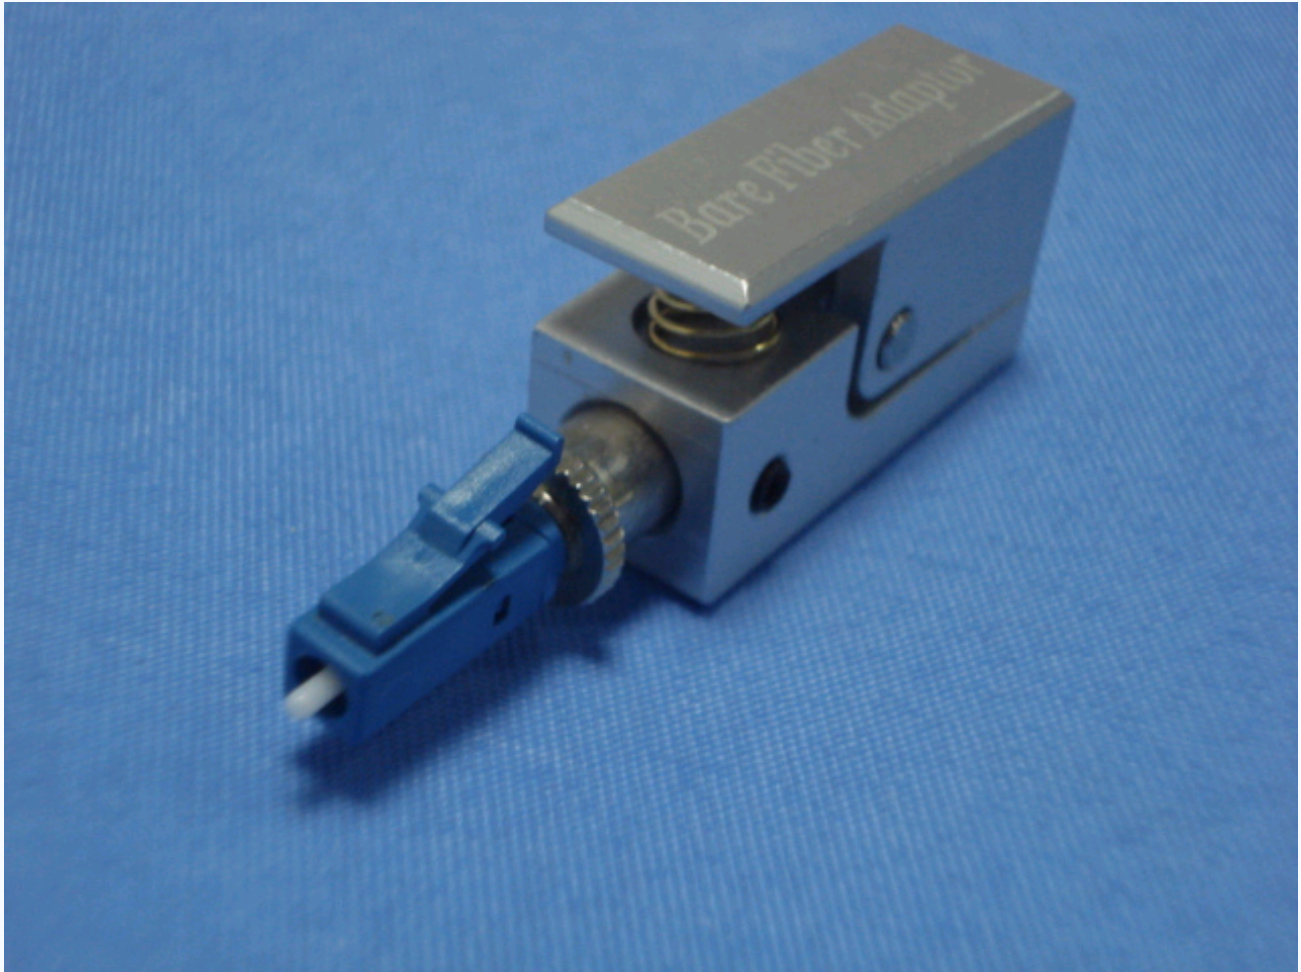

产品编号：**D03-LC-PC** 产品名称：**LC-PC裸纤适配器**

添加时间：2008-12-19 17:33:47 【 大字 中字 小字 】

商品简介

适用范围单盘光纤测试,光缆抢修

产品主要特点

特点：多种接口（FC、SC、LC）高稳定性,使用方便,可重复使用.

- 裸光纤适配器是一种专业用于光纤大盘测试的辅助工具,极适合于光纤的紧急抢修与临时接续 - 长度40MM\直径13MM

- 循环测试(-40+80℃)变化<0.5dB,插入损耗: ≤1dB 重复性: ≤0.2dB 使用频次: ≥5000次

- 操作方便直观,可通过肉眼观察

- 可重复使用,单/多模光纤均可使用

- 损耗小,反射抑制优良

使用方法

将光纤剥去涂覆层(15-20mm)并用酒精清洗 将光纤适配器开关压下 将光纤沿导入孔慢慢推入,直至伸出陶瓷芯(5-6mm) 将开关放松 用红宝石刀轻划露出部分光纤底部,将纤折断

适用于测试或其它用途

【关闭窗口】 【打印此页】 【返回顶部】 【推荐给好友】