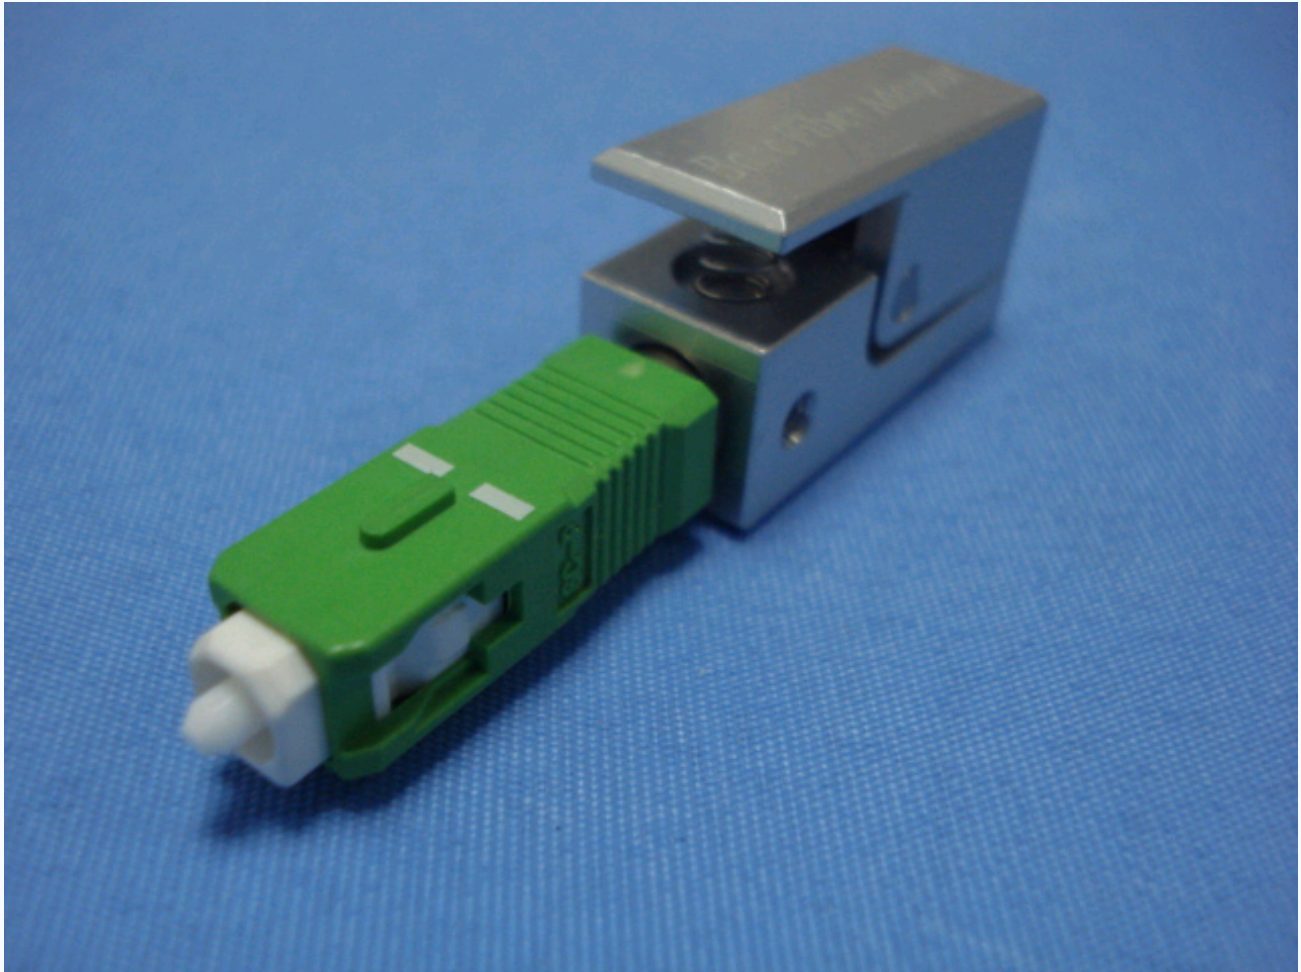

产品编号: **D05-SC-APC** 产品名称: **SC-APC裸纤适配器**

添加时间: 2010-7-14 9:17:18 【 大字 中字 小字 】

商品简介

适用范围单盘光纤测试,光缆抢修

产品主要特点

特点: 多种接口(FC、SC、LC)高稳定性,使用方便,可重复使用.

- 裸光纤适配器是一种专业用于光纤大盘测试的辅助工具,极适合于光纤的紧急抢修与临时接续 - 长度40MM\直径13MM
- 循环测试(-40-+80℃)变化<0.5dB,插入损耗: ≤1dB 重复性: ≤0.2dB 使用频次: ≥5000次
- 操作方便直观,可通过肉眼观察
- 可重复使用,单/多模光纤均可使用
- 损耗小,反射抑制优良

使用方法

将光纤剥去涂覆层(15-20mm)并用酒精清洗 将光纤适配器开关压下 将光纤沿导入孔慢慢推入,直至伸出陶瓷芯(5-6mm) 将开关放松 用红宝石刀轻划露出部分光纤底部,将纤折断

适用于测试或其它用途

【关闭窗口】 【打印此页】 【返回顶部】 【推荐给好友】