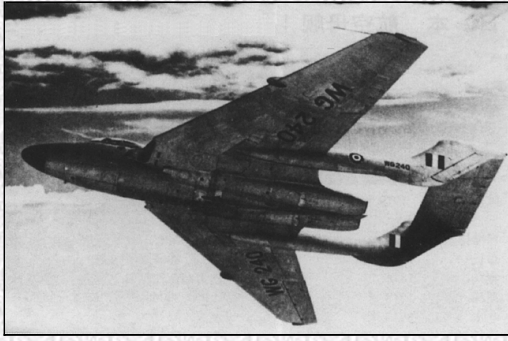

# “海上雌狐” De Havilland Sea Vixen FAW2

国别：英国

类型：

编号：

武器名称：“海上雌狐”

 [图1](#)

 [图2](#)

 [图3](#)

 [视频](#)

 [声音](#)

 [参考文献](#)

 [图片欣赏](#)

英国海军最早装上导弹的双座、双发全天候大型舰载机，驾驶舱在机身左侧，从1959年起到70年代为英国海军主力战斗机。该机翼展15.55米，长16.94米，高4.75米，最大起飞重量18858公斤，最大时速1030公里，挂4枚“火带”空空导弹和28枚(2组)空射火箭弹。