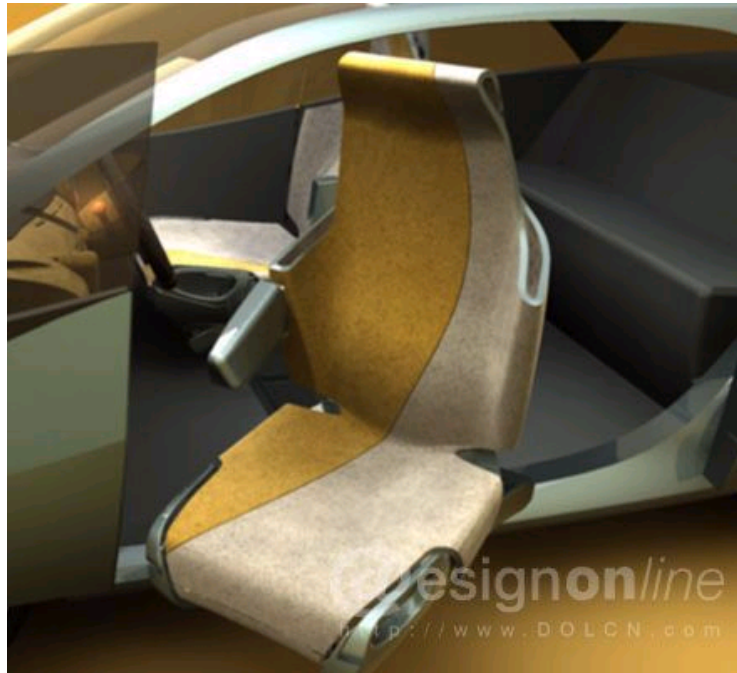

02—MIN椅子

特别推荐

相关旧文快速搜索

» 没有相关文章.

min是专门为5到8岁的儿童设计的椅子，它可以转化为一张摇椅。该产品不仅制造生产非常方便，效率很高，而且具有很大的颜色定制范围，这是因为设计师采用了塑料注模的方法。由于摒弃了传统的支撑方式，没有支腿，转而采用一种圆乎乎的造型方式，第一眼看到它的顾客都觉得很纳闷——不知道是什么东西，但是它的双重功能很快俘获了所有关注它的用户。

03—新型插座

市场上到处都是平板式的插座，稍微有点设计意识的也就带个儿童保护装置，从来没有哪款插座为老年人考虑过。这款插座的诞生彰显了传统插座给老年人制造的巨大使用困难。角度向上的面板更加符合人眼的视线，可以让使用者在连线时更好的进行定位，避免使用者为了插个插座还得翻箱倒柜。同时，对于那些插拔比较困难的插座，专门设计了一个小型的杠杆，使用者再也不用费老劲去拔一个插头了。新颖的造型并不影响它的兼容性，目前市场上的插头都可以使用该插座，标准化的设计接口方便了众多的使用者。

04-S.I.E.C.汽车座椅

S.I.E.C.汽车座椅充分展示了人机工学的相关理论在设计中的应用。它是一把为一些驾龄比较长的老驾驶员设计的椅子，要知道虽然人口统计学中并没有这么一个群体，但是这个群体实实在在的存在，而且数量增长的非常快。可惜的是我们的汽车制造商并没有清晰的认识到这个群体。这种新型座椅的诞生让传统座椅显得十分的蹩脚，它的优势在于不管是从外面进入车内还是从车内出来，S.I.E.C.汽车座椅都更加的舒适和安全。你只需要轻轻按下一个按钮，车门就会立即打开，同时，S.I.E.C.汽车座椅会自动的旋转，用户可以轻松扭转自己的身体，面对车体外部的空间，然后，座椅的轴会旋转到车体外部，用户可以轻松的抽身离开。另外，车内与电脑相连的传感器系统可以自动的侦测用户的体温和座椅对身体造成的压力大小，然后适时的调整腰椎附近空气温度以及车厢内的空气温度。一句话，这个座椅魅力十足，而且十分舒服、加上令人舒心的色彩系统，坐上去令人回味无穷。

06—电子索

电子索是一个具有组合功能模块化的电源板，它可以让用户根据自己的需要添加或去除插槽的数目。另外，为了在一个接口上尽量多的添加插槽，每一个电子索都可以进行180度的旋转。当电子设备不使用的時候，你只需要轻轻将其扭转90度，它就断开和电流的连接了。

07—ReFA救生装置

ReFA是一个为受灾者和全球救援组织设计的多用途的救生装置。尽管表面看来它类似于一个野营的帐篷，但它的功能可实在不少，众多组件既可以组装成一个遮阳棚、饮用水净化器、也可以组装成交通工具、储藏柜。从本质上来说，它就是灾后满足受灾群众根据各种情况进行组合使用的一个救生系统。

08—Terraform输液装置

Terraform是一个新型的静脉输液装置。回顾人类的静脉注射史，我们可以说这真是一个漫长的历史，而静脉注射的方式自诞生那天起却鲜有变化，历史的悠久与原始的注射方式累积的结果是病人经常将这种治疗方式与一些负面的、令人不太舒适的感受结合在一起。

Terraform输液装置的目标是通过提供一个更加舒适、丝毫不觉得枯燥的输液方式消除病人的焦虑感，同时，它也提供了许多新的功能，这些进步是根据临床实践总结而来的。所有的组件都保持了适当的间隔距离，方便使用过程中更好的进行组织。吊瓶与柱子之间的联结方式重新进行了精湛的设计，通过采用一个具有摩擦力的结构件，吊瓶再也不用像以前那样晃晃悠悠的挂在金属钩上面了。干燥的药物可以在粉末反应试剂袋中轻松的注入人体，在视觉上改良的滴管可以让病人和医生更好的观测到药物的注射速率。