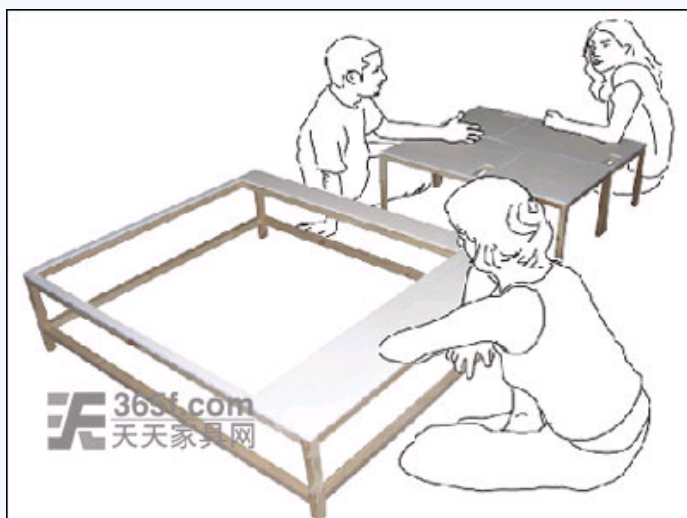

## 羊与羊圈——Sheep桌

http://www.365f.com 2008-7-15 8:34:38 天天家具网

网站声明：版权所有，转载请联系：010-58075809或webmaster@365f.com。  
未经许可，不得随意转载。

### 行业快讯

[第24届广州展针对JSWB2009 \(广州\)](#)  
[喜临门广州家具展](#)  
[依诺维绅广州家具](#)  
[学生设计作品——](#)  
[美国设计师Karim](#)

Sheep桌是由以色列年轻设计师Itay Ohaly于2007年设计，该设计是一款将简洁线条与模块概念相结合的多功能客厅桌。该桌是由四张尺寸不同的独立小方桌和一个不对称的方形框架组成，这样也就打破了桌子原有的功能界限，将其进行了创新演绎。

人们可以随意地使用Sheep桌，既可将小桌取出摆放在任何地点使用，也可以将其当作凳子、长凳等坐具使用。其底部框架和桌面分别采用胡桃木和Corian材料制成，基本尺寸为： $H28 \times 120 \times 100\text{cm}$ 。