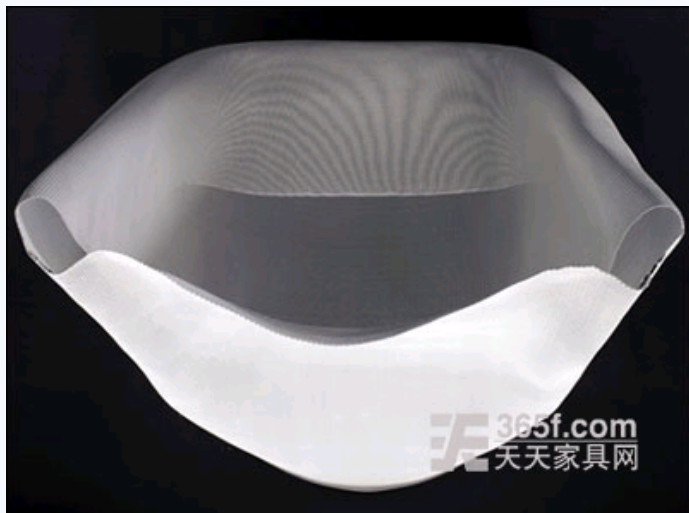

[首页](#) > [家具设计](#) > 正文

[设计论坛](#) | [设计作品](#) | [名品图库](#) | [设计沙龙](#)

幽灵Net椅

http://www.365f.com 2008-9-3 8:30:11 天天家具网

网站声明：版权所有，转载请联系：010-58075809或webmaster@365f.com。
未经许可，不得随意转载。

Net椅是由波兰设计师Tomek Rygalik于今年为意大利Moroso公司设计，并且在本届的米兰家具展上进行了展出。该设计没有任何的内部支撑结构，而其整体结构的形成完全得益于经过充分考虑的几何构架，该构架是由两张金属网组合而成。在生产过程中，为了进一步加固金属

行业快讯

[第24届广州展针对JSWB2009 \(广州\)](#)
[喜临门广州家具展](#)
[依诺维绅广州家具](#)
[学生设计作品——](#)
[美国设计师Karim](#)

网的强度，便将数千根金属丝重叠后粘合在一起。Net椅非常舒适、轻巧，将其摆在房中，从远处看去就好像一个幽灵漂浮在空中。其基本尺寸为：W60×D50×H100cm。