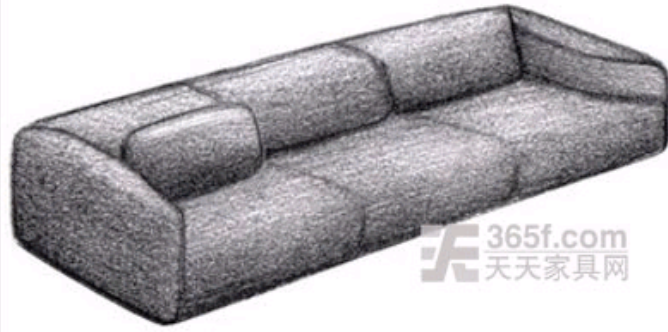

### 行业快讯

- [广州家具展召开媒体见面会求变求新（附图）](#)
- [极具人性化的JSWB2009秋季家具采购会](#)
- [左右家私9月广东三地联展，内外销兼顾（附图）](#)
- [伊春光明绿时代公司二厂出口订单稳增](#)
- [广州户外家具展区“户外风光”扑面而来（附图）](#)
- [2009国际家具新品赏析（八十五）](#)

Open沙发是由比利时设计师Alain Berteaau于今年为意大利spHaus公司设计，并且在今年的米兰家具展上展出。该设计是一款沉静的模块式沙发系统，其可以根据个人需求组合成不同的样式，既可形成转角沙发也可形成无止境的直条沙发。

Open沙发可以在任何空间中进行摆放，没有限制，最适合在客厅或酒店中使用。其经典的木材与皮带内部结构包裹着聚氨酯橡胶与纺织、皮革面料，基本尺寸为：W94×D94×H58cm。

编者语：该设计在造型上并无十分特别之处，但其胜在能够适合多种环境的使用上。无论是模块式设计，还是简洁质朴的经典外形，都能让Open沙发满足大多数人的需求。若是作为一款量产产品，无疑会十分出色。（天天家具网www.365f.com编写）