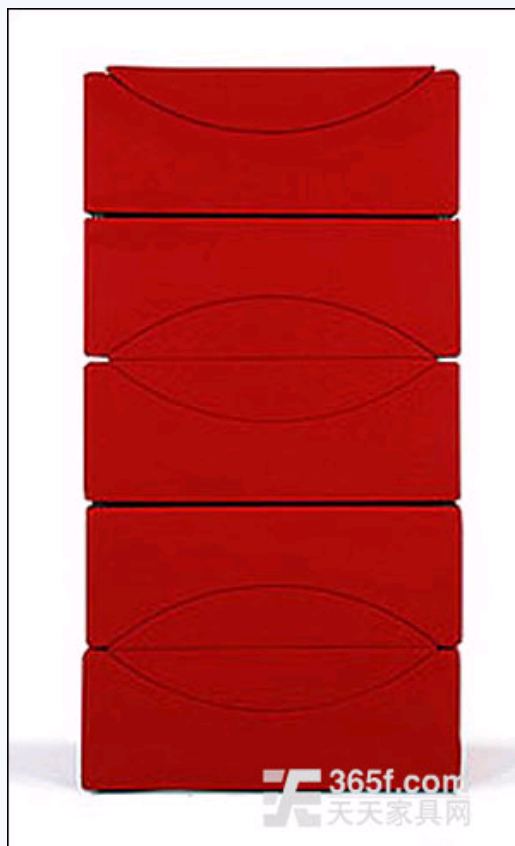

[首页](#) > [家具设计](#) > 正文

[设计论坛](#) | [设计作品](#) | [名品图库](#) | [设计沙龙](#)

百变的Moon椅

http://www.365f.com 2009-3-24 8:32:40 天天家具网

网站声明：版权所有，转载请联系：010-58075809或webmaster@365f.com。
未经许可，不得随意转载。