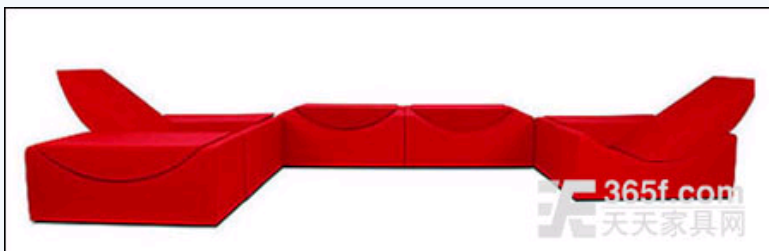

### 行业快讯

- [广州家具展召开媒体见面会求变求新\(附图\)](#)
- [极具人性化的JSWB2009秋季家具采购会](#)
- [左右家私9月广东三地联展, 内外销兼顾\(附图\)](#)
- [伊春光明绿时代公司二厂出口订单稳增](#)
- [广州户外家具展区“户外风光”扑面而来\(附图\)](#)
- [2009国际家具新品赏析\(八十五\)](#)

由斯洛文尼亚的THE TOM集团设计并出品的这款Moon扶手椅可以说是集千百变化于一身，该椅可通过其各个模块间的不同组合而变成不同形态，提供不同的功能。该椅最关键的半月形模块也是其名字“Moon”的来源，多个椅子共同使用更是能大大增加其功能性。Moon椅展出今年的科隆国际家具展。

通过不同的组合方式Moon椅可化身单人椅、双人椅、沙发，甚至是床，而使用者通过变化半月形模块的位置可得到各种角度的靠背，把这个模块放在椅子最下面还能把Moon椅转化为一个摇椅。Moon椅的表面由防水材料包裹，适用于家庭及公共场所，如博物馆、大厅及等候室

等。

编者语：Moon椅简直是一位全能型选手，仅凭几个模块便将天下各类坐具的功能都包揽一身，而严丝合缝的设计又使其在最大程度上节省了贮存空间。这样的作品不仅能当成家具使用，简直还能兼职用作智力拼图来玩呢。（天天家具网www.365f.com编写）