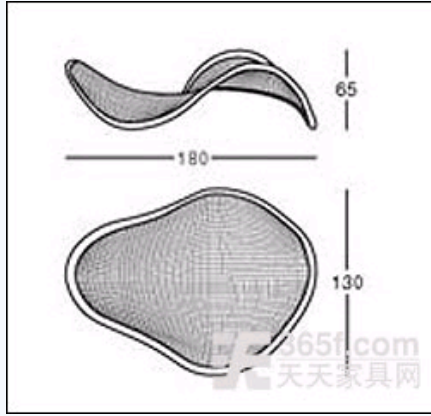

Fly是由英国设计师Mark Robson于2003年为意大利Zanotta公司设计。该设计是一款流动感很强的坐具，其轻盈的外形就好像可以随风飘起一样，与其名字十分相符。该坐具可以让使用者安稳地坐在任何喜欢的位置上，并且室内室外均可使用。

Fly的独特构造是由碳纤维圈架与一种特殊的聚酯纤维Quota表面组合而成。由于该坐具特别的形状与材质，使其拥有了良好的弹性，并且还能对人体提供完美的支撑效果。其基本尺寸分别为：W180×D130×H65cm。