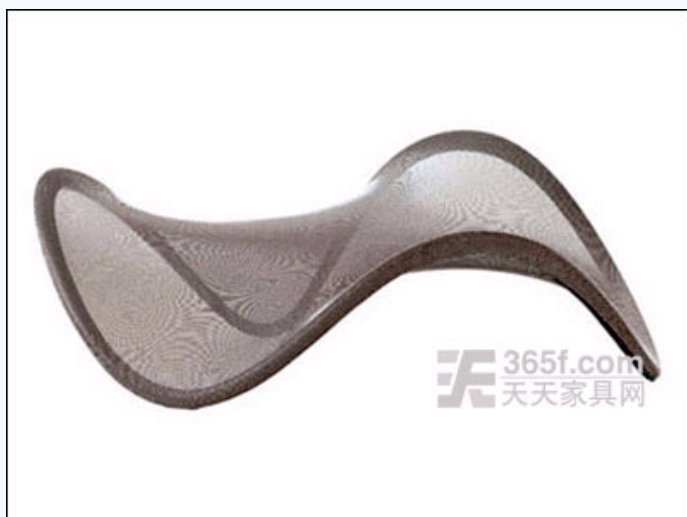

[首页](#) > [家具设计](#) > 正文

[设计论坛](#) | [设计作品](#) | [名品图库](#) | [设计沙龙](#)

Fly坐具

http://www.365f.com 2008-11-27 8:32:03 天天家具网

网站声明：版权所有，转载请联系：010-58075809或webmaster@365f.com。
未经许可，不得随意转载。

设计论坛 搜索

行业快讯

- [今年1-7月我国家具出口数量为11.96万件](#)
- [JSWB2009（广州）家具采购会获奖产品赏](#)
- [日本家具组团赴广州看展寻求合作同御寒冬](#)
- [8月我国社会消费品零售总额家具类增长41.6](#)
- [欧勒榷家具第二家专卖店落户广州吉盛伟邦（附图](#)
- [移动的办公室：丹麦Prooff公司新品赏析（](#)