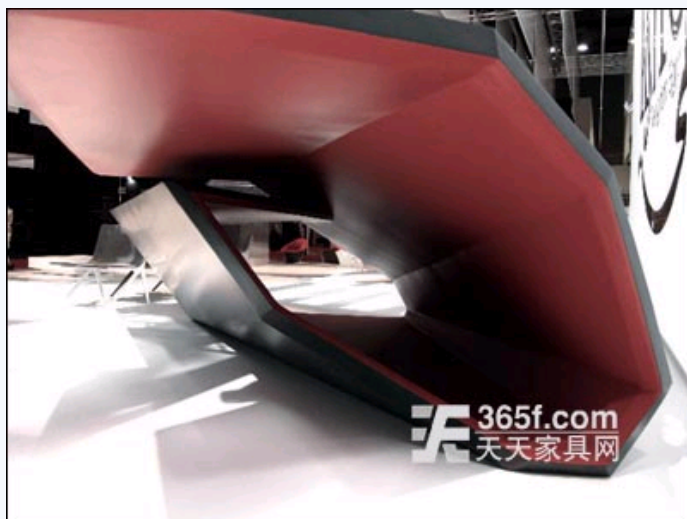

[首页](#) > [家具设计](#) > 正文

[设计论坛](#) | [设计作品](#) | [名品图库](#) | [设计沙龙](#)

[设计论坛](#)

“折”出来的Iwen Swirl桌

http://www.365f.com 2009-5-25 8:31:29 天天家具网

网站声明：版权所有，转载请联系：010-58075809或webmaster@365f.com。
未经许可，不得随意转载。

行业快讯

- [今年1-7月我国家具出口数量为11.96万件](#)
- [JSWB2009（广州）家具采购会获奖产品赏](#)
- [日本家具组团赴广州看展寻求合作同御寒冬](#)
- [8月我国社会消费品零售总额家具类增长41.6](#)
- [欧勒榭家具第二家专卖店落户广州吉盛伟邦（附图](#)
- [移动的办公室：丹麦Prooff公司新品赏析（](#)

这由造型奇特的Iwen Swirl户外餐桌由德国的Anotherarchitect设计公司于今年设计，并由埃及的Hardwood公司出品。Iwen Swirl桌由木材和玻璃纤维制成，其表里经典的黑红色彩搭配突显了该桌错落的空间感，同时这种配色方案也带有一种独特的古埃及韵味。Iwen Swirl桌由一块方形木板经几次折叠后成型，高品质的材料和制作工艺使Iwen Swirl桌很适合在户外使用。

编者语：Iwen Swirl桌的设计概念既新奇又有趣，它将极富张力的现代外形和神秘的古埃及色彩融合在一起，赋予了这款户外餐桌丰厚的内涵。而像折纸一样折叠板的想法也让人眼前一亮。想人所不敢想，也是设计师必备的素质一之吧。（天天家具网www.365f.com编写）

讨论区

已有 0 位对此信息感兴趣的网友发表了看法

点击查看

我来评两句！

匿名, 会员代号

马上发表

[注册会员](#) 注意文明用语, 并遵守[相关规定](#)