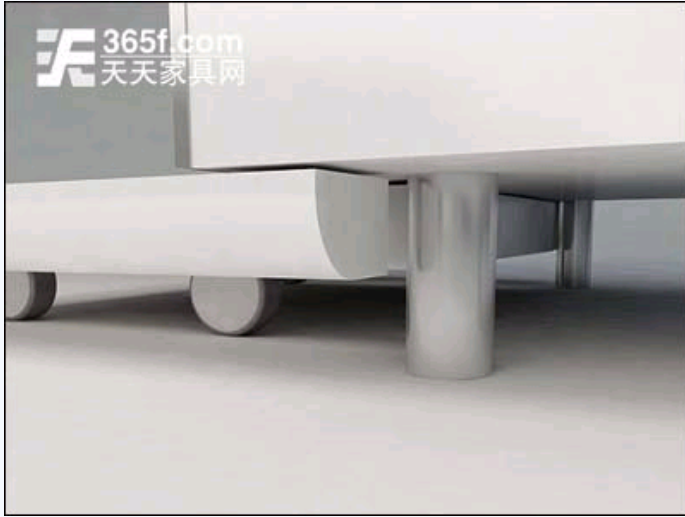

[首页](#) > [家具设计](#) > 正文

[设计论坛](#) | [设计作品](#) | [名品图库](#) | [设计沙龙](#)

合二为一的NIGHT/BED桌

http://www.365f.com 2009-9-27 8:52:25 天天家具网

网站声明：版权所有，转载请联系：010-58075809或webmaster@365f.com。
未经许可，不得随意转载。

设计论坛

搜索

行业资讯

- [丹麦一公司推出新款桌子（附图）](#)
- [英国De La Espada公司家具产品赏析](#)
- [爱依瑞斯推出凯博尔系列沙发新品（附图）](#)
- [天坛家具推出欧式及东方两大系列新品（附图）](#)
- [美国欧林斯家具传承经典（附图）](#)
- [美国加州家具企业希望推迟甲醛法生效时间](#)

今天介绍的这款非常有趣的多功能家具出自荷兰设计师Maria Cichy之手，NIGHT/BED桌结合了桌子和床头柜两种功能。尽管外形时尚且做工精细，但其造价却相当低廉，可以说性价比非常之高。套环式的结构设计使其非常节省空间，而二种功能合二为一的特点也使NIGHT/BED桌容易受到小户型房间拥有者的喜爱。该桌表面有银白和乳白两种颜色可选。

编者语：与一般的多功能产品不同，NIGHT/BED桌最大的特点在于其两种功能既相互依赖，又可独立存在，桌子下面的滚轮使NIGHT/BED桌更便于使用，而圆润可爱的造型和清爽的颜色也为它添色不少。（天天家具网www.365f.com编写）

[网站简介](#) | [网站地图](#) | [服务介绍](#) | [联系方式](#) | [帮助信息](#) | [友情链接](#) | [网站律师](#)

Copyright © 1999-2009 天天家具网 All Rights Reserved 版权所有 复制必究