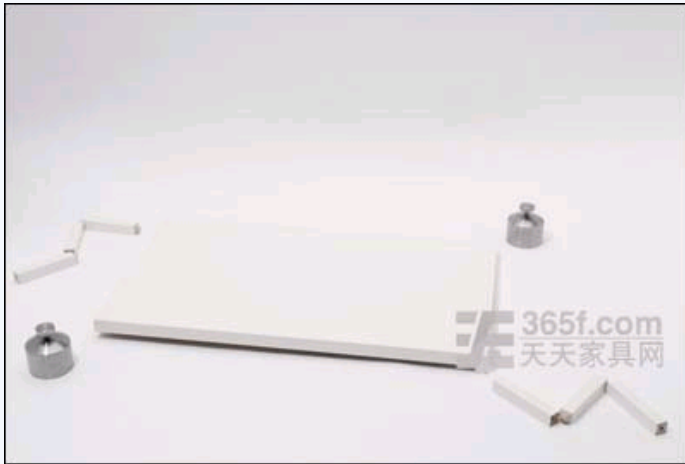

## “不平衡” Suppenkaspar桌

http://www.365f.com 2010-1-11 8:55:53 天天家具网

网站声明：版权所有，转载请联系：010-58075809或webmaster@365f.com。  
未经许可，不得随意转载。

德国柏林的Farsen | Schöllhammer设计组在2007年设计了这款看上去非常超现实的Suppenkaspar桌。人们看到这款桌子的第一感觉可能会是：丢了两条腿的桌子还能站稳吗？

### 行业资讯

- [英国Inside Out公司新品座椅赏析一](#) (
- [意大利一公司推出新款咖啡桌](#) (附图)
- [意大利一公司将在本届米兰展上推出新产品](#) (附图)
- [CAMERICH锐驰推介产品——BROOKS](#)
- [简洁稳重的春光名美凌珏系列新品](#) (附图)
- [意大利Ski tsch公司的Alle椅将亮相米](#)

事实上，Suppenkaspar桌在对角线上失去的那两条腿由两根几乎难以察觉的细线吊着砝码来代替，运用力距平衡的方式来获得桌子的稳定，这也让该桌的稳定性超乎人们的想象，你尽可以把它当做普通的书桌或餐桌来使用。与普通桌子不同的是Suppenkaspar桌会让你在使用中感觉到轻微的弹力，使用时还是应该适当地小心和注意。所以你要是以为它能稳定到让你坐在桌子的一角上把它当椅子用，那你可就有点过了。Suppenkaspar桌的两条“隐形”桌腿部分的砝码有多种形状可选。