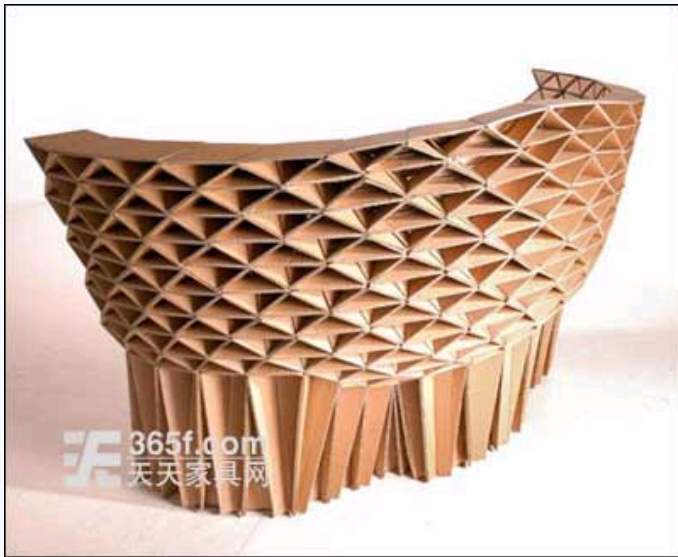

网站声明：版权所有，转载请联系：010-58075809或webmaster@365f.com。

未经许可，不得随意转载。

受到黄蜂巢和海洋生物骨头结构的启发，英国曼彻斯特Lazerian工作室创造出一种硬纸板家具。这种家具将现代设计和环保理念完美融合。

德国家具设计师Liam Hopkins和艺术家Richard Sweeney共同协作，设计出了Bravais扶手椅和Radiolarian沙发，这两款家具将在2010年英国室内设计展（Interiors 2010）上展出。

设计师们借助计算机设计技术设计出家具结构样式，然后再手工剪切、粘合各个家具部件。家具各部件都是用当地的可循环再利用的硬纸板制成。这些硬纸板造就了这些时尚环保的家具。

行业资讯

- [英国Inside Out公司新品座椅赏析一（意大利一公司推出新款咖啡桌（附图）](#)
- [意大利一公司将在本届米兰展上推出新产品（附图）](#)
- [CAMERICH锐驰推介产品——BROOKS](#)
- [简洁稳重的春光名美凌珏系列新品（附图）](#)
- [意大利Ski tsch公司的Alle椅将亮相米](#)