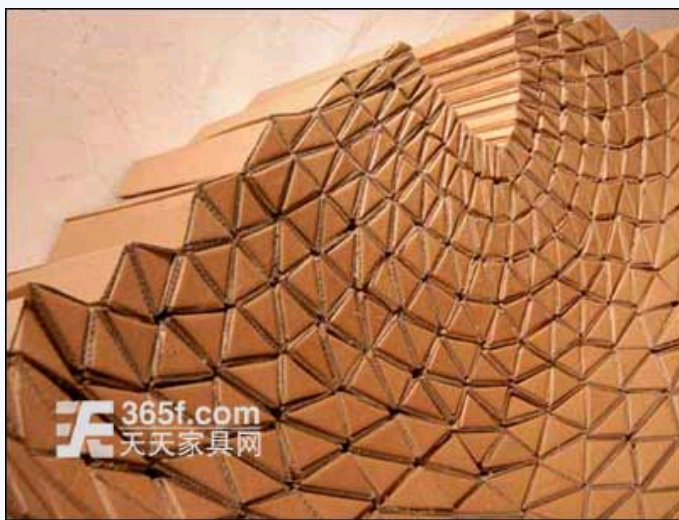

首页 > 家具设计 > 正文

[设计论坛](#) | [设计作品](#) | [名品图库](#) | [设计沙龙](#)

设计论坛 ▾

搜索

灵感来源于大自然的硬纸板家具

http://www.365f.com 2010-2-3 9:35:24 天天家具网

BODY leftMargin=0 topMargin=0 marginheight="0" marginwidth="0"
oncopy="returnfalse" oncontextmenu="return false" onselectstart="return false">

网站声明：版权所有，转载请联系：010-58075809或webmaster@365f.com。

未经许可，不得随意转载。

受到黄蜂巢和海洋生物骨头结构的启发，英国曼彻斯特Lazerian工作室创造出一种硬纸板家具。这种家具将现代设计和环保理念完美融合。

德国家具设计师Liam Hopkins和艺术家Richard Sweeney共同协作，设计出了Bravais扶手椅和Radiolarian沙发，这两款家具将在2010年英国室内设计展（Interiors 2010）上展出。

设计师们借助计算机设计技术设计出家具结构样式，然后再手工剪切、粘合各个家具部件。家具各部件都是用当地的可循环再利用的硬纸板制成。这些硬纸板造就了这些时尚环保的家具。