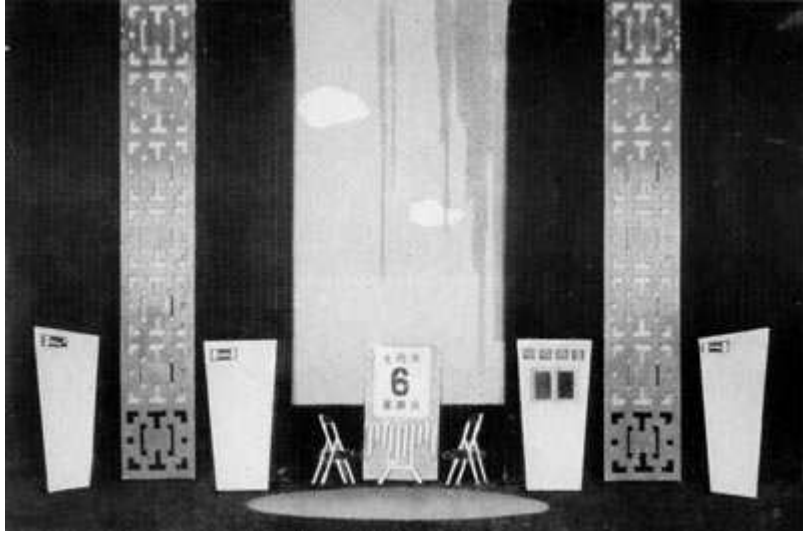

## 评剧《邻居》

作品名称：评剧《邻居》演出地点：吉林市评剧团 1980年演出

舞美设计：马文