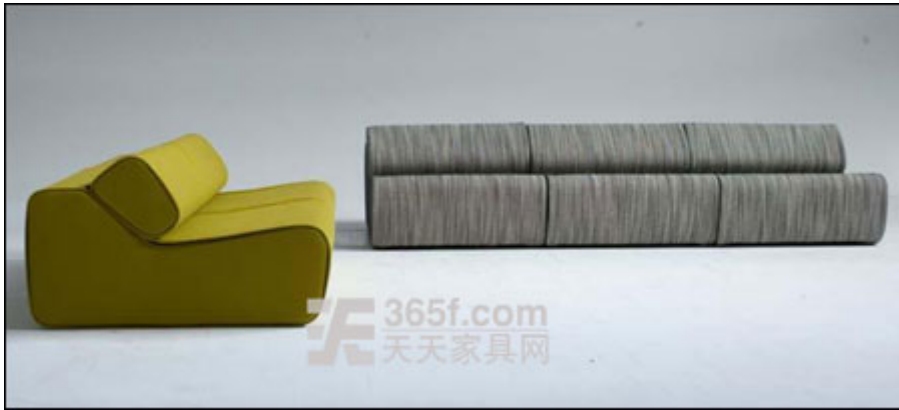

变形椅——Transform

Transform 椅是由克罗地亚设计组合 For Use 于 2006 年为意大利 Moroso 公司设计。该设计具有唯美的直线线条，使其外形显得干净简洁。该座椅拥有可旋转 150°的靠背，从而让座椅达到不同的使用效果。

当靠背调整成垂直状态时，Transform 便可成为一把躺椅；而当靠背翻下呈水平状态时，Transform 便可成为一把休闲椅。另外，该座椅不仅可以单独使用，还可以将多个座椅进行组合，形成长条沙发。该座椅的内部为木制支撑构架，框架外部包裹抗压聚氨酯海绵，座椅表面则包覆多种密度的聚酯光纤面料。其基本尺寸为：W85×D105×H65/81cm。

编者语：只要看到座椅的名字，便会让人猜到几分该座椅所具有的功能。虽然只是靠背的简单变形，但却让这一外形简单的座椅更加灵活多变，可以让人们在享受舒适的同时，获得更多的乐趣。（天天家具网 www.365f.com 编写）