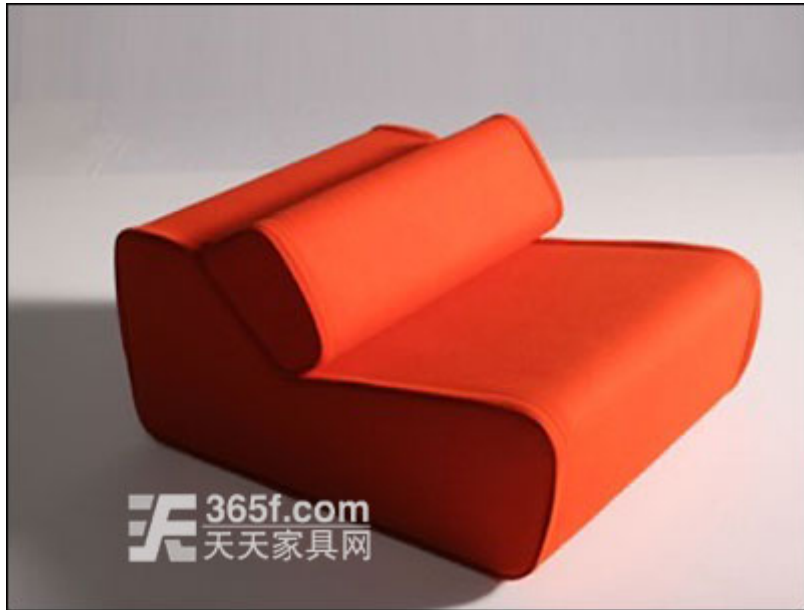

变形椅——Transform

Transform 椅是由克罗地亚设计组合 For Use 于 2006 年为意大利 Moroso 公司设计。该设计具有唯美的直线线条，使其外形显得干净简洁。该座椅拥有可旋转 150°的靠背，从而让座椅达到不同的使用效果。

当靠背调整成垂直状态时，Transform 便可成为一把躺椅；而当靠背翻下呈水平状态时，Transform 便可成为一把休闲椅。另外，该座椅不仅可以单独使用，还可以将多个座椅进行组合，形成长条沙发。该座椅的内部为木制支撑构架，框架外部包裹抗压聚氨酯海绵，座椅表面则包覆多种密度的聚酯光纤面料。其基本尺寸为：W85×D105×H65/81cm。

编者语：只要看到座椅的名字，便会让人猜到几分该座椅所具有的功能。虽然只是靠背的简单变形，但却让这一外形简单的座椅更加灵活多变，可以让人们在享受舒适的同时，获得更多的乐趣。（天天家具网 www.365f.com 编写）