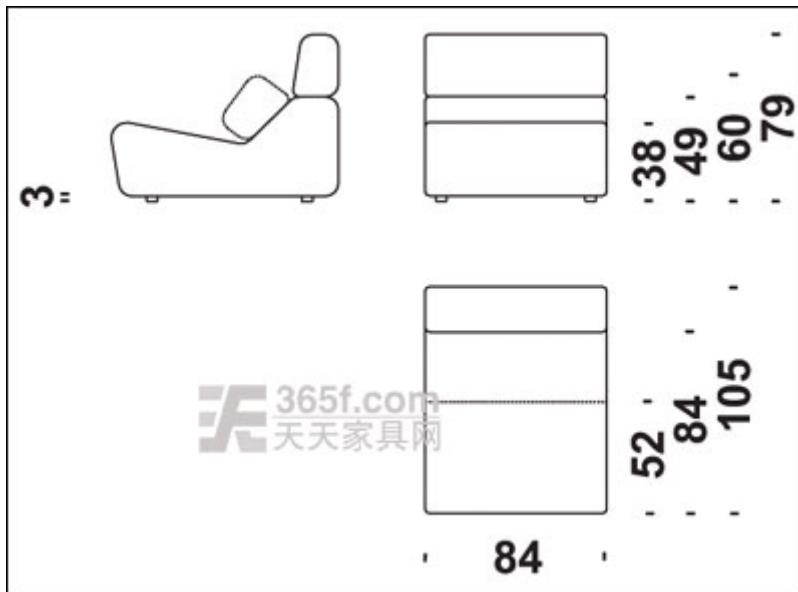

变形椅——Transform

Transform 椅是由克罗地亚设计组合 For Use 于 2006 年为意大利 Moroso 公司设计。该设计具有唯美的直线线条，使其外形显得干净简洁。该座椅拥有可旋转 150°的靠背，从而让座椅达到不同的使用效果。

当靠背调整成垂直状态时，Transform 便可成为一把躺椅；而当靠背翻下呈水平状态时，Transform 便可成为一把休闲椅。另外，该座椅不仅可以单独使用，还可以将多个座椅进行组合，形成长条沙发。该座椅的内部为木制支撑构架，框架外部包裹抗压聚氨酯海绵，座椅表面则包覆多种密度的聚酯光纤面料。其基本尺寸为：W85×D105×H65/81cm。

编者语：只要看到座椅的名字，便会让人猜到几分该座椅所具有的功能。虽然只是靠背的简单变形，但却让这一外形简单的座椅更加灵活多变，可以让人们在享受舒适的同时，获得更多的乐趣。（天天家具网 www.365f.com 编写）