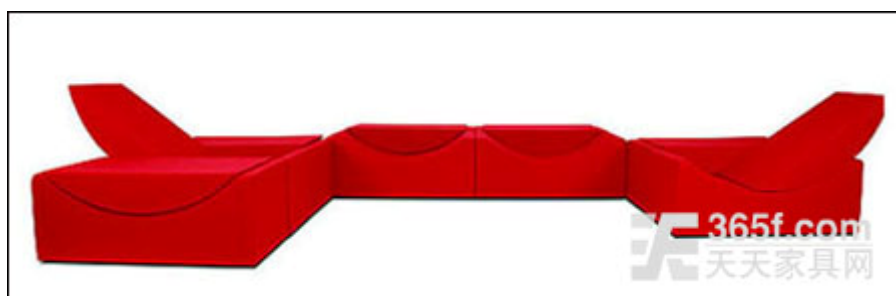

百变的 Moon 椅

由斯洛文尼亚的 THE TOM 集团设计并出品的这款 Moon 扶手椅可以说是集千百变化于一身，该椅可通过其各个模块间的不同组合而变成不同形态，提供不同的功能。该椅最关键的半月形模块也是其名字“Moon”的来源，多个椅子共同使用更是能大大增加其功能性。Moon 椅展出于今年的科隆国际家具展。

通过不同的组合方式 Moon 椅可化身为单人椅、双人椅、沙发，甚至是床，而使用者通过变化半月形模块的位置可得到各种角度的靠背，把这个模块放在椅子最下面还能把 Moon 椅转化为一个摇椅。Moon 椅的表面由防水材料包覆，适用于家庭及公共场所，如博物馆、大厅及等候室等。

编者语： Moon 椅简直是一位全能型选手，仅凭几个模块便将天下各类坐具的功能都包揽一身，而严丝合缝的设计又使其在最大程度上节省了贮存空间。这样的作品不仅能当成家具使用，简直还能兼职用作智力拼图来玩呢。（天天家具网 www.365f.com 编写）