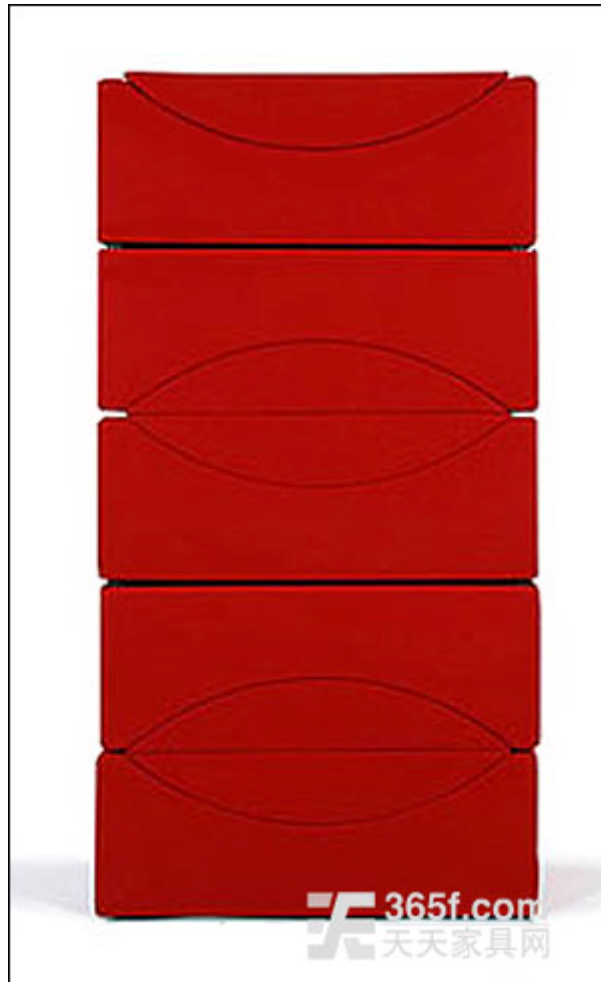

百变的 Moon 椅

由斯洛文尼亚的 THE TOM 集团设计并出品的这款 Moon 扶手椅可以说是集千百变化于一身，该椅可通过其各个模块间的不同组合而变成不同形态，提供不同的功能。该椅最关键的半月形模块也是其名字“Moon”的来源，多个椅子共同使用更是能大大增加其功能性。Moon 椅展出于今年的科隆国际家具展。

通过不同的组合方式 Moon 椅可化身为单人椅、双人椅、沙发，甚至是床，而使用者通过变化半月形模块的位置可得到各种角度的靠背，把这个模块放在椅子最下面还能把 Moon 椅转化为一个摇椅。Moon 椅的表面由防水材料包覆，适用于家庭及公共场所，如博物馆、大厅及等候室等。

编者语： Moon 椅简直是一位全能型选手，仅凭几个模块便将天下各类坐具的功能都包揽一身，而严丝合缝的设计又使其在最大程度上节省了贮存空间。这样的作品不仅能当成家具使用，简直还能兼职用作智力拼图来玩呢。（天天家具网 www.365f.com 编写）