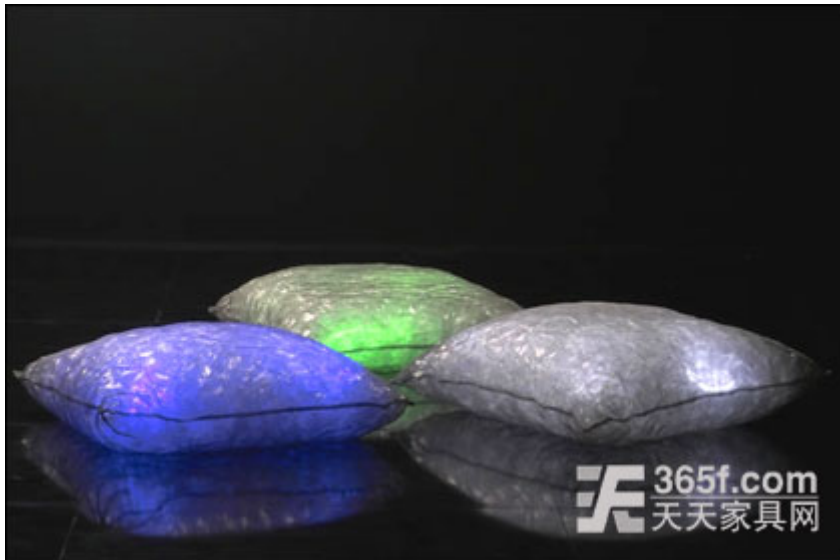

发光星团——Stardust 系列

Stardust 系列是由意大利建筑师 Mario Bellini 于今年为意大利 Meritalia 公司设计的一款革命性产品，并且在本届米兰家具展中进行了展出。该设计共分为坐垫、躺椅、扶手椅、沙发、圆凳五类坐具，其利用了一种与通常运用在包裹中的“填充泡泡粒”相类似的非常概念制造而成，表面则包裹了一层采用细不锈钢丝编织而成的“透明”金属网。

由于在 Stardust 系列内部安装了高性能的 LED，因此所有坐具均会发出各色的柔和亮光。该系列有两大特点：一是重量极轻，人们仅用一只手便可将其托起；二是具有浮力，即使遇水，其表面的金属网也不会变形，非常适合在泳池或海边使用，既可当座椅也可当救生圈。

编者语：首先吸引我的就是它发光的肥胖身体，感觉十分特别。当深入了解后才又进一步地认识到，无论是从材料运用还是制造工艺，无不体现出创新的痕迹。不过对于这种金属网状结构坐具的舒适度，我想只有人们亲自尝试后，才能得到正确的答案。（天天家具网 www.365f.com 编写）