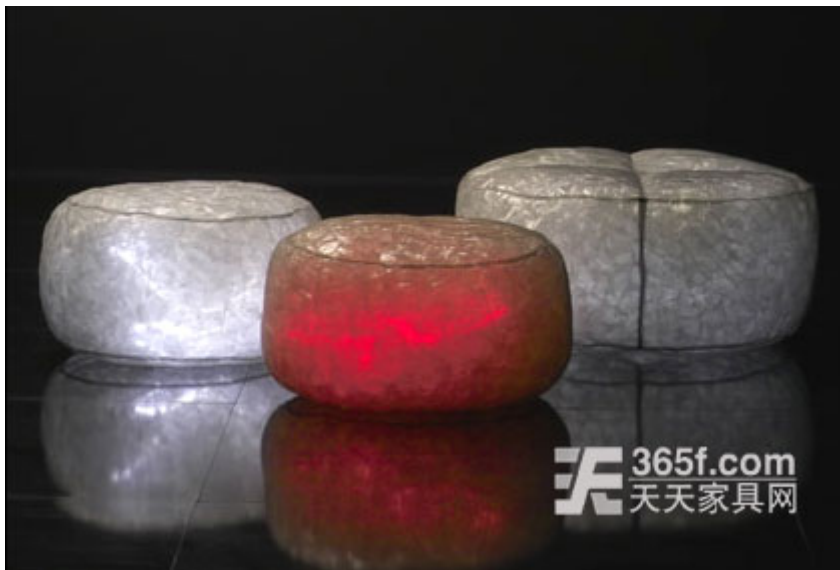

发光星团——Stardust 系列

Stardust 系列是由意大利建筑师 Mario Bellini 于今年为意大利 Meritalia 公司设计的一款革命性产品，并且在本届米兰家具展中进行了展出。该设计共分为坐垫、躺椅、扶手椅、沙发、圆凳五类坐具，其利用了一种与通常运用在包裹中的“填充泡泡粒”相类似的非常概念制造而成，表面则包裹了一层采用细不锈钢丝编织而成的“透明”金属网。

由于在 Stardust 系列内部安装了高性能的 LED，因此所有坐具均会发出各色的柔和亮光。该系列有两大特点：一是重量极轻，人们仅用一只手便可将其托起；二是具有浮力，即使遇水，其表面的金属网也不会变形，非常适合在泳池或海边使用，既可当座椅也可当救生圈。

编者语：首先吸引我的就是它发光的肥胖身体，感觉十分特别。当深入了解后才又进一步地认识到，无论是从材料运用还是制造工艺，无不体现出创新的痕迹。不过对于这种金属网状结构坐具的舒适度，我想只有人们亲自尝试后，才能得到正确的答案。（天天家具网 www.365f.com 编写）