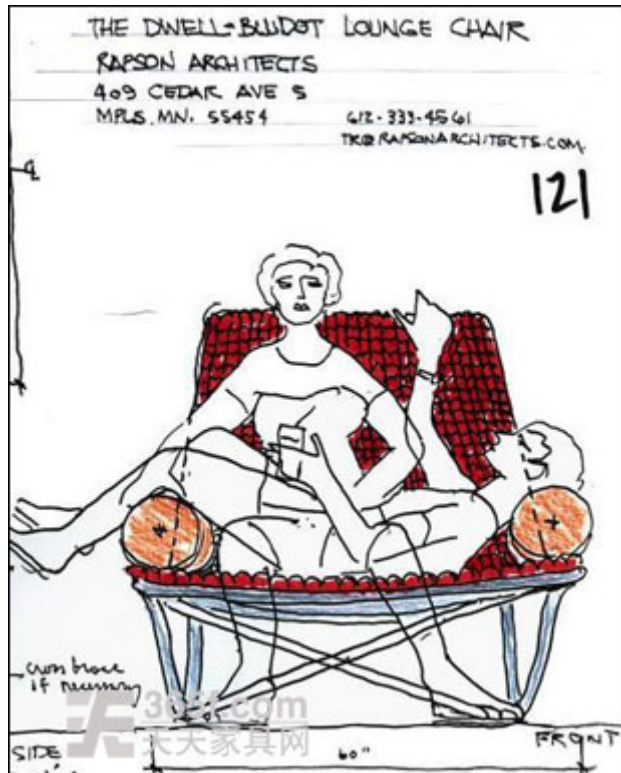

Large 休闲椅

Large 休闲椅是由美国建筑师 Ralph Rapson 于 2007 设计，并且在同年赢得了 Blu Dot/Dwell 座椅设计奖，最后由 Blu Dot 公司在本届的 ICFE 家具展上首次推出。该设计接近透明的座身是其亮点所在，网眼纺织面料与不锈钢金属支撑巧妙结合，再加上圆柱形扶手和头枕，使这一加大的休闲椅多了几分功能性，人们可以随意进行或坐或躺的姿势变换。此外，该座椅无论室内室外均可使用。其基本尺寸为：W49"×D34"×H33"×SeatH16"。

编者语：富有弹性的单层网面座身设计，不仅满足了座椅的舒适度，而且还达到了良好的透气效果。宽大的座位面积，为人们的各种坐姿提供了充足的空间支持。

Ralph Rapson 出生于 1914 年美国密歇根州 Alma，2008 年 3 月 29 日于家中去世。他曾就读于密西根州立大学和 Cranbrook 艺术学院的建筑系，之后他在 Laszlo Moholy-Nagy 的指导下担任了芝加哥新包豪斯建筑学院和麻省理工学院的建筑课讲师一职，同时他还成立了首批销售现代家具、纺织品及餐具的 Rapson-Inc. 商店；1945 年，Ralph Rapson 被邀请参与了为战后重建所进行的房屋个案计划（Case Study House Program）。除了从事建筑设计外，Ralph Rapson 还进行家具的创作，如为 Knoll 公司设计的 Rapson Rapid 摇椅。（天天家具网 www.365f.com 编写）