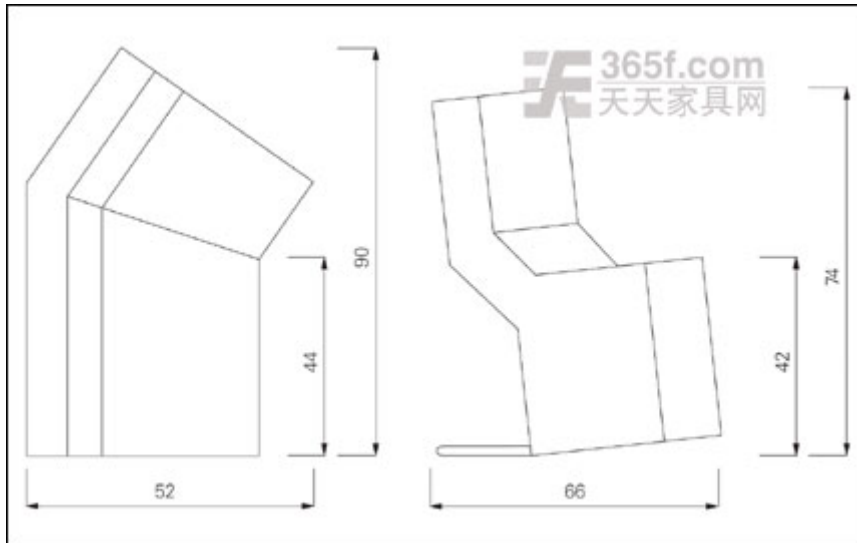

Chaos 椅

Chaos 椅是由德国设计师 Konstantin Grcic 于 2001 年为德国 ClassiCon 公司设计。该设计是 Konstantin Grcic 所设计的第一款软体家具，该件独特的极简主义座椅呈现出不对称的

造型，设计师将许多传统的座椅边界加以延长，从而创造出了这一不同寻常的座椅。座椅从侧面看去很窄，但从正面与后面看去却非常宽裕，给人一种很“酷”的感觉。

Chaos 就是一把能让平凡环境变得高贵的不可思议座椅，让就坐、等待、观察笼罩在一种特殊的氛围中。该座椅的框架是由钢管和橡胶带组成，内部填充则采用了聚酯海绵，表面包覆了纺织或皮革面料，底座则是由磨砂不锈钢管制成。其基本尺寸为：

W90×D66×H74×SeatH42cm。

编者语：这是一把造型很独特的座椅，不对称的坐身设计让人很难猜到设计师的用意，是为了加强座椅的舒适度与功能性？还是像上文所解释的那样可以得到不一样的感觉？这些都只有人们经过亲身体验之后才能得到正确答案。（天天家具网 www.365f.com 编写）