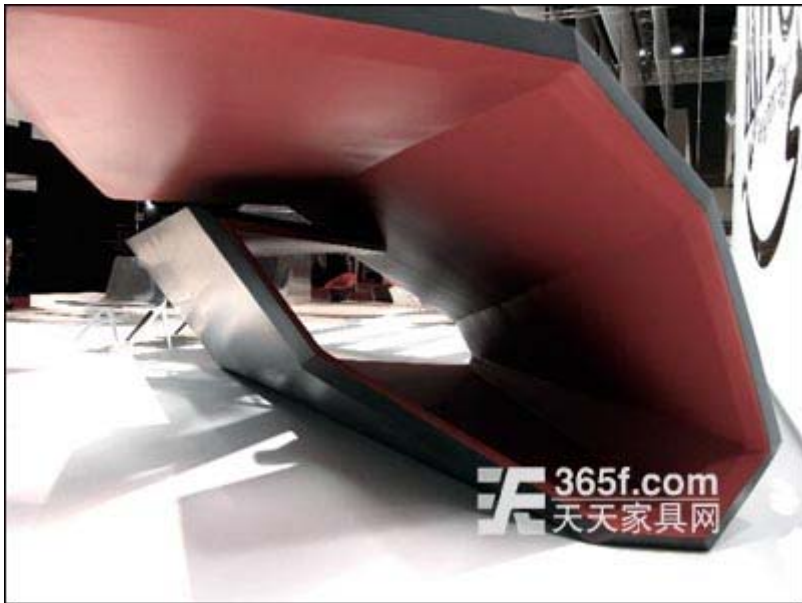

“折”出来的 Iwen Swirl 桌

这由造型奇特的 Iwen Swirl 户外餐桌由德国的 Anotherarchitect 设计公司于今年设计，并由埃及的 Hardwood 公司出品。Iwen Swirl 桌由木材和玻璃纤维制成，其表里经典的黑红色彩搭配突显了该桌错落的空间感，同时这种配色方案也带有一种独特的古埃及韵味。Iwen Swirl 桌由一块方形木板经几次折叠后成型，高品质的材料和制作工艺使 Iwen Swirl 桌很适合在户外使用。

编者语：Iwen Swirl 桌的设计概念既新奇又有趣，它将极富张力的现代外形和神秘的古埃及色彩融合在一起，赋予了这款户外餐桌丰厚的内涵。而像折纸一样折叠板的想法也让人眼前一亮。想人所不敢想，也是设计师必备的素质一之吧。（天天家具网 www.365f.com 编写）