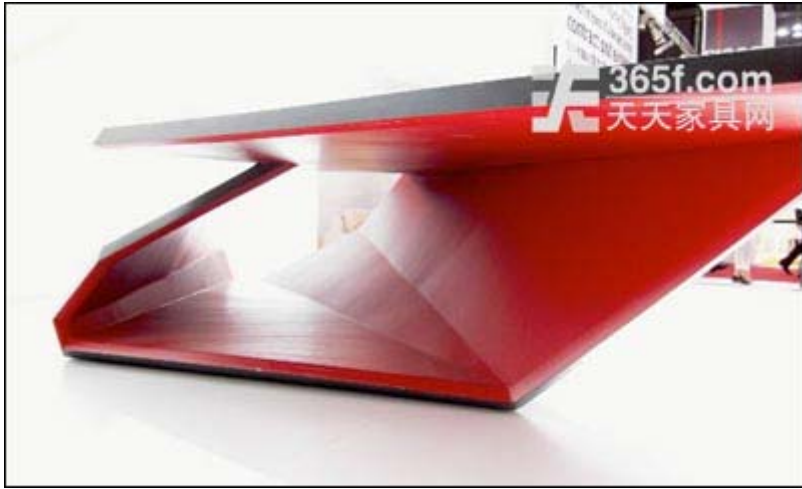

“折”出来的 Iwen Swirl 桌

这由造型奇特的 Iwen Swirl 户外餐桌由德国的 Anotherarchitect 设计公司于今年设计，并由埃及的 Hardwood 公司出品。Iwen Swirl 桌由木材和玻璃纤维制成，其表里经典的黑红色彩搭配突显了该桌错落的空间感，同时这种配色方案也带有一种独特的古埃及韵味。Iwen Swirl 桌由一块方形木板经几次折叠后成型，高品质的材料和制作工艺使 Iwen Swirl 桌很适合在户外使用。

编者语：Iwen Swirl 桌的设计概念既新奇又有趣，它将极富张力的现代外形和神秘的古埃及色彩融合在一起，赋予了这款户外餐桌丰厚的内涵。而像折纸一样折叠板的想法也让人眼前一亮。想人所不敢想，也是设计师必备的素质一之吧。（天天家具网 www.365f.com 编写）