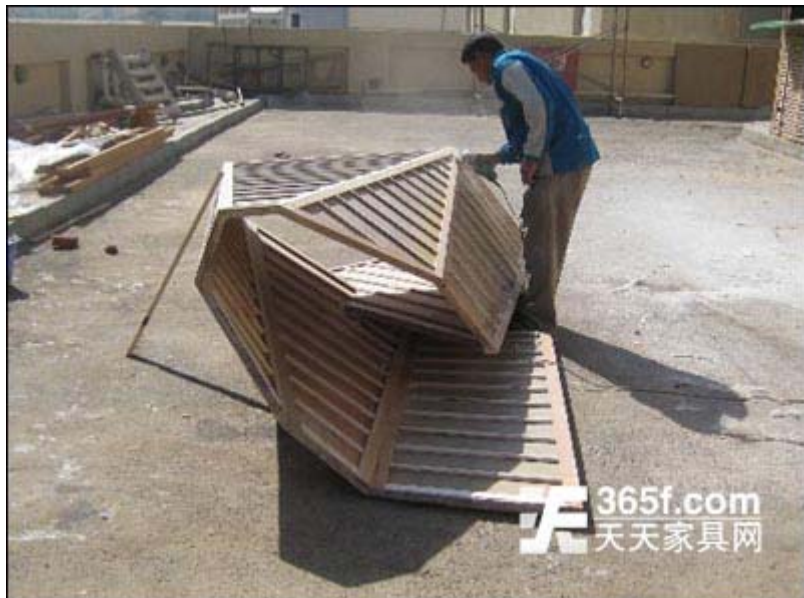

“折”出来的 Iwen Swirl 桌

这由造型奇特的 Iwen Swirl 户外餐桌由德国的 Anotherarchitect 设计公司于今年设计，并由埃及的 Hardwood 公司出品。Iwen Swirl 桌由木材和玻璃纤维制成，其表里经典的黑红色彩搭配突显了该桌错落的空间感，同时这种配色方案也带有一种独特的古埃及韵味。Iwen Swirl 桌由一块方形木板经几次折叠后成型，高品质的材料和制作工艺使 Iwen Swirl 桌很适合在户外使用。

编者语：Iwen Swirl 桌的设计概念既新奇又有趣，它将极富张力的现代外形和神秘的古埃及色彩融合在一起，赋予了这款户外餐桌丰厚的内涵。而像折纸一样折叠板的想法也让人眼前一亮。想人所不敢想，也是设计师必备的素质一之吧。（天天家具网 www.365f.com 编写）