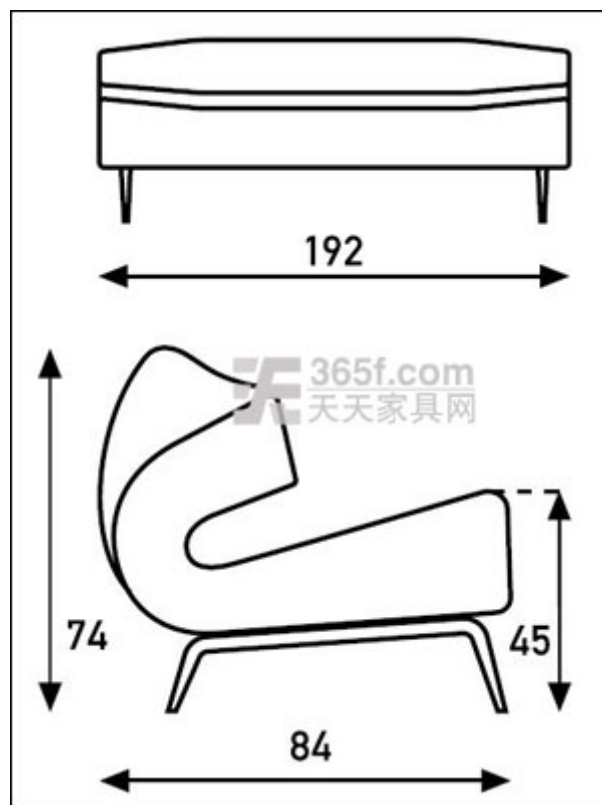

## Bird 沙发

---

Bird 沙发是由荷兰设计师 Michiel van der Kley 于 1999 为荷兰 Artifort 公司设计。该设计具有十分优雅耀眼的有机外形，且拥有难得的视觉纯度。从不同角度观看，该沙发会给人们带来不同的视觉效果。

Bird 沙发内部及底座是由带有水平弹簧的钢管支撑架构组成,表面包覆各种色彩的弹力纺织面料。其基本尺寸为: W192×D84×H74×SeatH45cm。

**编者语：**该沙发最特别的地方就是其靠背，中间凹陷而两端突出的设计让其在不同的角度呈现出不同的面貌。其实单从图片上观看，该沙发就好像是由一大片色彩鲜艳的橡皮泥经过弯曲、按压捏制而成。（天天家具网 [www.365f.com](http://www.365f.com) 编写）