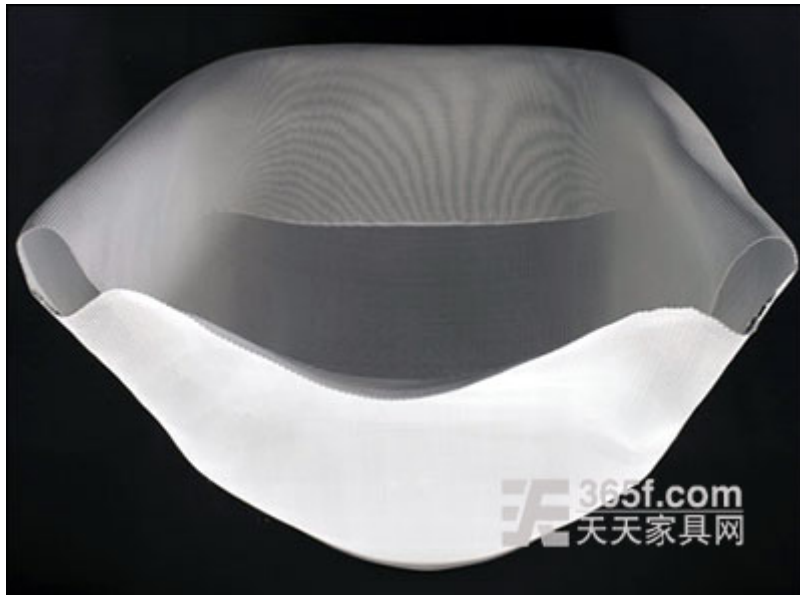

幽灵 Net 椅

Net 椅是由波兰设计师 Tomek Rygalik 于今年为意大利 Moroso 公司设计，并且在本届的米兰家具展上进行了展出。该设计没有任何的内部支撑结构，而其整体结构的形成完全得益于经过充分考虑的几何构架，该构架是由两张金属网组合而成。在生产过程中，为了进一

步加固金属网的强度，便将数千根金属丝重叠后粘合在一起。Net 椅非常舒适、轻巧，将其摆在房中，从远处看去就好像一个幽灵漂浮在空中。其基本尺寸为：W60×D50×H100cm。

编者语：Tomek Rygalik 设计的座椅总是这样让人惊奇，之前介绍的单皮革座椅 Raw 也是这样，没有内部支撑，仅靠单一的材料框架便可达到良好的承重效果。但仅用眼去看，还是难以确信 Net 椅是否真的可用，恐怕只有亲身体验才能够让人完全信服。（天天家具网 www.365f.com 编写）