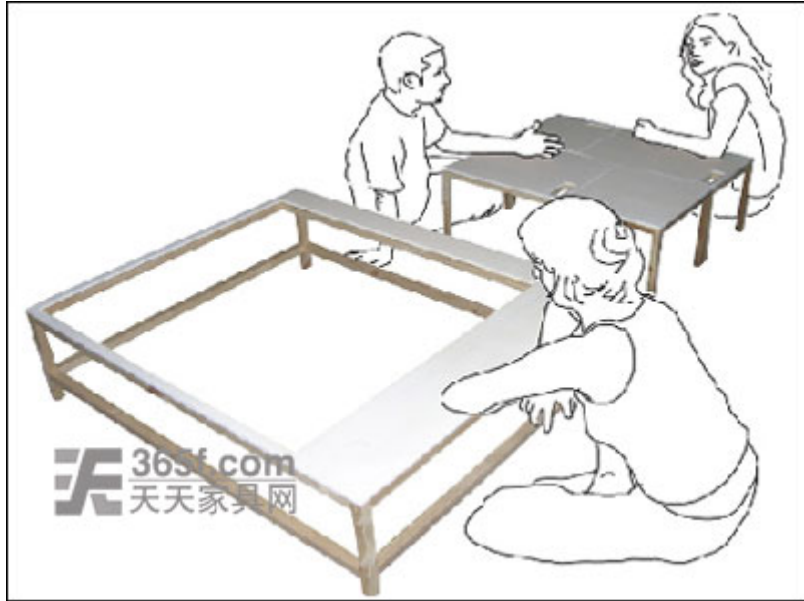

## 羊与羊圈——Sheep 桌

---

Sheep 桌是由以色列年轻设计师 Itay Ohaly 于 2007 年设计，该设计是一款将简洁线条与模块概念相结合的多功能客厅桌。该桌是由四张尺寸不同的独立小方桌和一个不对称的方形框架组成，这样也就打破了桌子原有的功能界限，将其进行了创新演绎。

人们可以随意地使用 Sheep 桌，既可将小桌取出摆放在任何地点使用，也可以将其当作凳子、长凳等坐具使用。其底部框架和桌面分别采用胡桃木和 Corian 材料制成，基本尺寸为：H28×120×100cm。

**编者语：**功能性很强的桌子设计。通常模块的概念多用于书架、沙发等家具设计，虽然在桌子设计中也曾运用过，但像这款具有多功能且多组合模式的桌子却不多见。从该设计的名称上让我联想到了被圈养的白羊，四张小桌就是四只小白羊，而外围的框架则是圈羊的羊圈。不知大家是否也会这样认为。（天天家具网 [www.365f.com](http://www.365f.com) 编写）