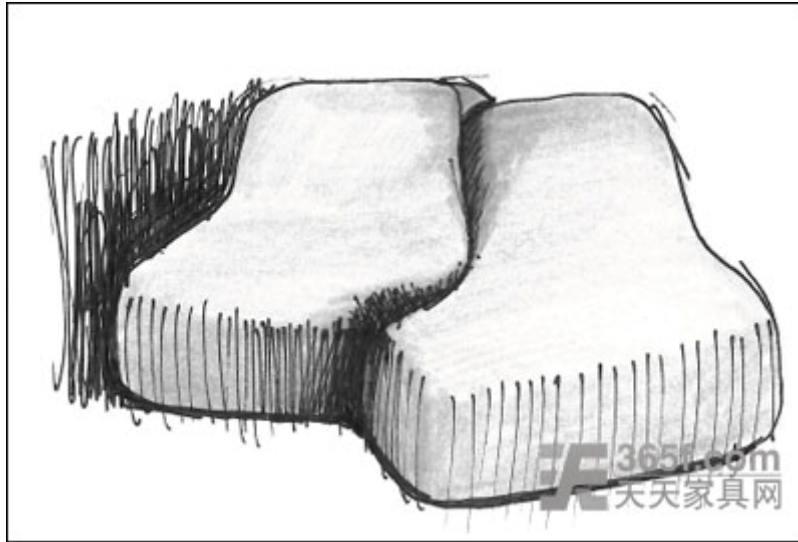

## 七彩拼图——Confluence 模块沙发

---

法国写意空间公司 (Ligne-Roset) 在今年的科隆国际家具展上展出了这一款 Confluence 模块沙发, 并获得了最佳设计奖 (Best of Best)、最佳项目奖 (Best Item) 及最佳系列奖 (Best System) 三个奖项。Confluence 模块沙发由法国设计师 Philippe Nigro 设计, 这款沙发非常规的外型构造突显了设计师非凡的想象力和创造力, 其相互交汇的构造看上去就像拼图一样

充满趣味，而这种造型无疑也会给其陈设空间带来一种新鲜感。

Confluence 模块沙发可让使用者随心所欲而将不同颜色、不同形状的模块搭配成各种组合，这也使其为体型不同，审美有异的各类人群都提供了个性化的就坐方式。设计师的创作灵感来自于现代美术作品中重叠的图形和笔直线条，而略去了传统家具设计经常遵循的对称原则。Confluence 模块沙发由多层木板和焊接钢片作为框架，内部由各种密度的聚醚泡沫材料填充，其表面面料为聚酯纤维织物，沙发脚由黑色聚丙烯制成。

**编者语：**Confluence 模块沙发各部分间相互重叠与镶嵌的方式令人眼前一亮，实用而有趣，满足了外型的美观而又充分体现了强大的功能，这应该是每件家具都追求的目标吧。（天天家具网 [www.365f.com](http://www.365f.com) 编写）