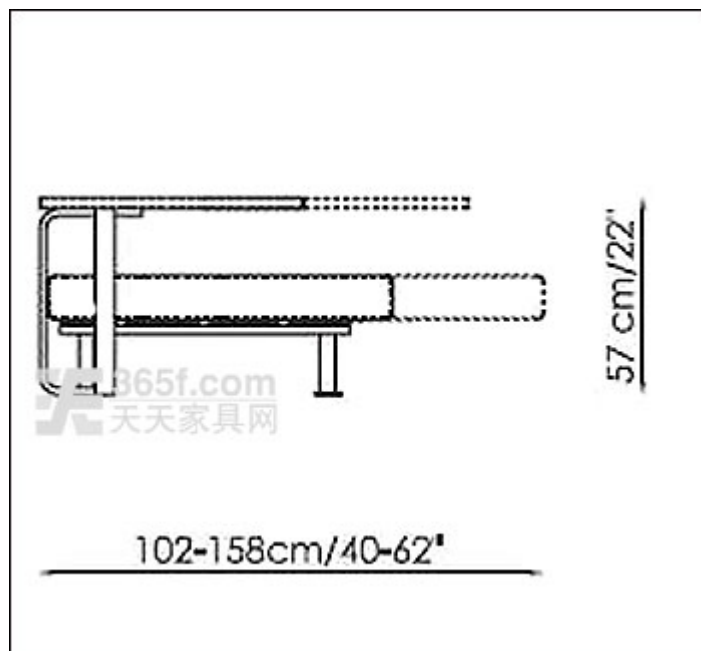

满足各种交流方式的 Flat 沙发

Flat 沙发由德国设计师 Stefan Heiliger 于 2009 年为意大利 Bonaldo 公司设计，并展出于今年的科隆国际家具展。Flat 沙发的座位由两部分组成，中间圆弧形契合方式使这两部分可绕着连接弧移动，就像把整体的 Flat 沙发折过来一样。同样为两个连接在一起的部分组成的靠背和沙发框架也可随座位部分一起运动。可转动的功能使 Flat 沙发为使用者提供了更方便的交流方式以及更多的坐姿选择。

Flat 沙发的框架部分由上漆或镀铬钢制成，其座位和靠垫部分的填充物为不同密度的聚氨酯材料，面料有皮革和纤维织物可选，靠背和扶手部分由皮革材料包覆。Flat 沙发有两种尺寸可选，分别为：W289×D102×H57cm；W240×D158×H57cm。

编者语:经常看到坐在长沙发两头的人们谈话时不得不倾斜着身体以绕过坐在他们中间的人，这样多多少少为交流设置了一定的阻碍，而现在这款可以从中间“折”一下的 Flat 沙发则根治了传统长沙发的这点弊病，而一个人想要舒舒服服休息一会儿的时候，折过来的 Flat 沙发也刚好可以当作一个漂亮的躺椅。