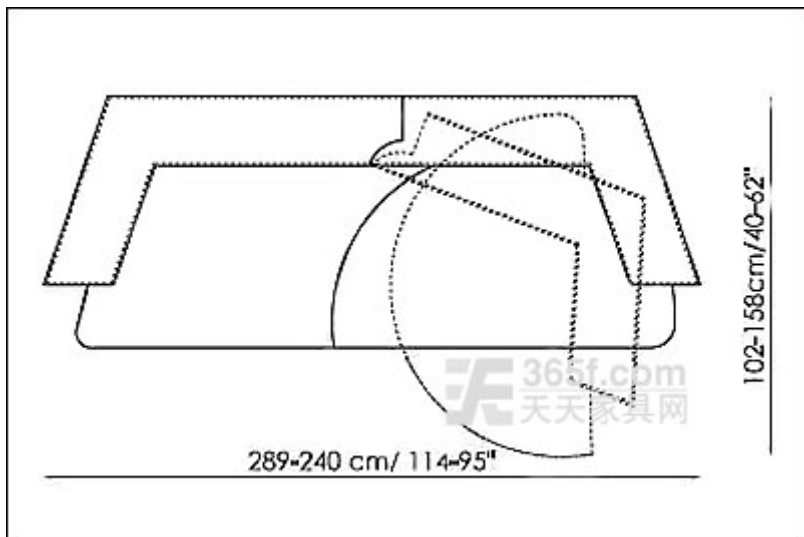

满足各种交流方式的 Flat 沙发

Flat 沙发由德国设计师 Stefan Heiliger 于 2009 年为意大利 Bonaldo 公司设计，并展出于今年的科隆国际家具展。Flat 沙发的座位由两部分组成，中间圆弧形契合方式使这两部分可绕着连接弧移动，就像把整体的 Flat 沙发折过来一样。同样为两个连接在一起的部分组成的靠背和沙发框架也可随座位部分一起运动。可转动的功能使 Flat 沙发为使用者提供了更方便的交流方式以及更多的坐姿选择。

Flat 沙发的框架部分由上漆或镀铬钢制成，其座位和靠垫部分的填充物为不同密度的聚氨酯材料，面料有皮革和纤维织物可选，靠背和扶手部分由皮革材料包覆。Flat 沙发有两种尺寸可选，分别为：W289×D102×H57cm；W240×D158×H57cm。

编者语:经常看到坐在长沙发两头的人们谈话时不得不倾斜着身体以绕过坐在他们中间的人，这样多多少少为交流设置了一定的阻碍，而现在这款可以从中间“折”一下的 Flat 沙发则根治了传统长沙发的这点弊病，而一个人想要舒舒服服休息一会儿的时候，折过来的 Flat 沙发也刚好可以当作一个漂亮的躺椅。