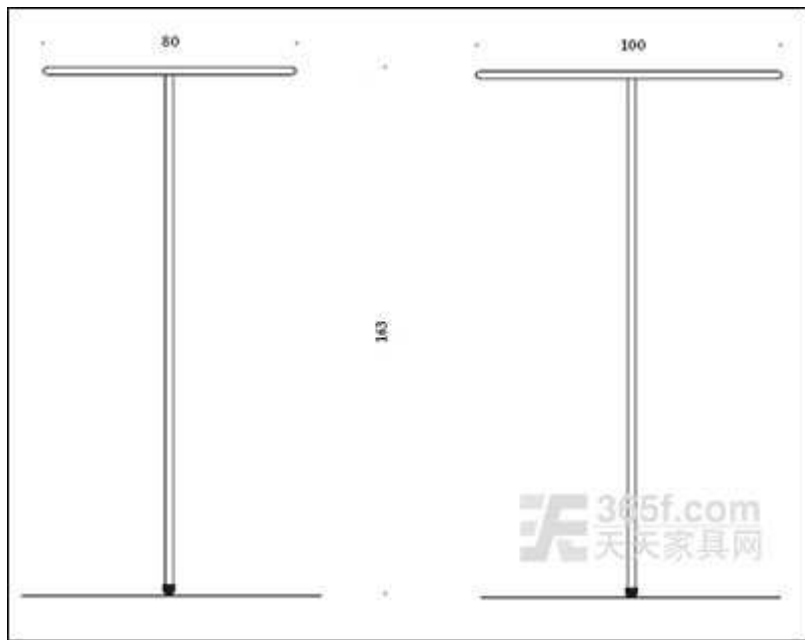

放在墙角的“丁”字——TILL 衣架

TILL 衣架由瑞士 MOX 公司于 2007 年设计并生产，这个看上去像是汉字“丁”的衣架不依靠任何装置，只需靠在墙上就可以稳稳地固定在那里而不产生移动。衣架与墙面发生接触的三个顶端都包有合成橡胶以增加其与墙面的摩擦力。

便于移动的特点使 TILL 衣架适用于各种场合，如会议室、办公室及卧室等，它所表现的惊人的简洁也是 MOX 公司一向的追求。TILL 衣架由镀铬钢管制成，其外形尺寸为：
W80-100×H165cm。

编者语：除了产品自身的功能，设计师们也在不断探索着产品与周围环境的关系。TILL 衣架就是在这方面的一个很好的例子。利用几乎无处不在的墙面夹角，TILL 衣架达到了美观、功能与趣味性的完美结合。

MOX 公司成立于瑞士，在生产设计家具的同时，该公司还代理销售一些欧洲品牌家具。MOX 公司的理念是：在所有事情都在趋于复杂的现代社会，用充满趣味的手法开拓一片简洁家具的天地。（天天家具网 www.365f.com 编写）